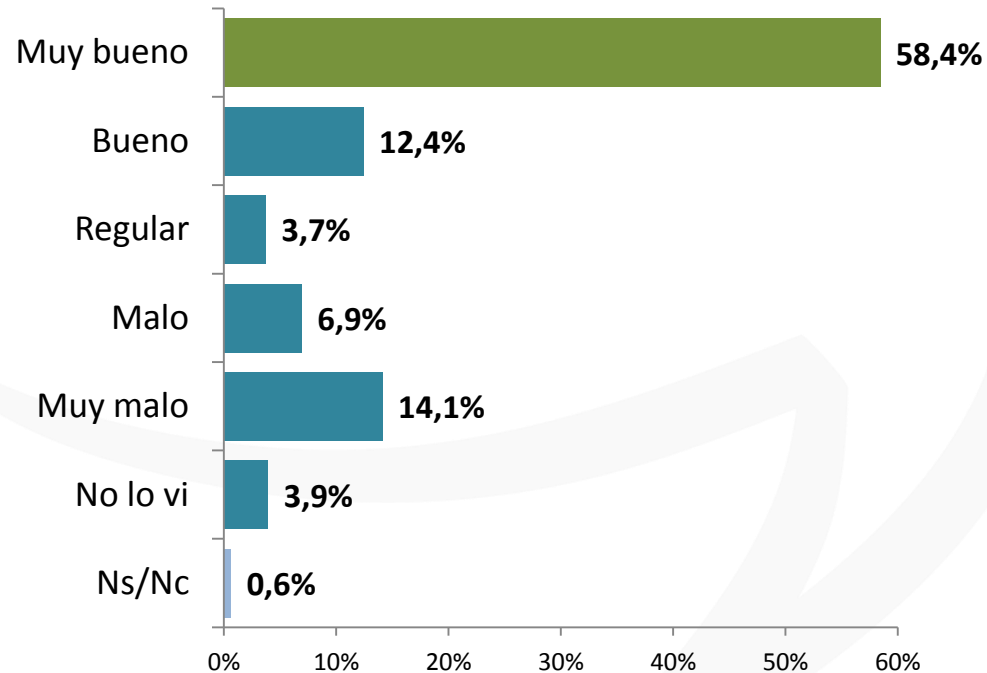

Encuesta de Opinión Pública en Argentina

¿Qué le pareció el discurso de apertura de sesiones de Mauricio Macri en el Congreso?

2000 CASOS | 1 AL 2 DE MARZO 2016 | PANEL ONLINE

Encuesta de Opinión Pública en Argentina

¿Quién tiene mayor responsabilidad sobre la actual situación económica del país?

2000 CASOS | 1 AL 2 DE MARZO 2016 | PANEL ONLINE

Encuesta de Opinión Pública en Argentina

FICHA TÉCNICA

Fecha de realización