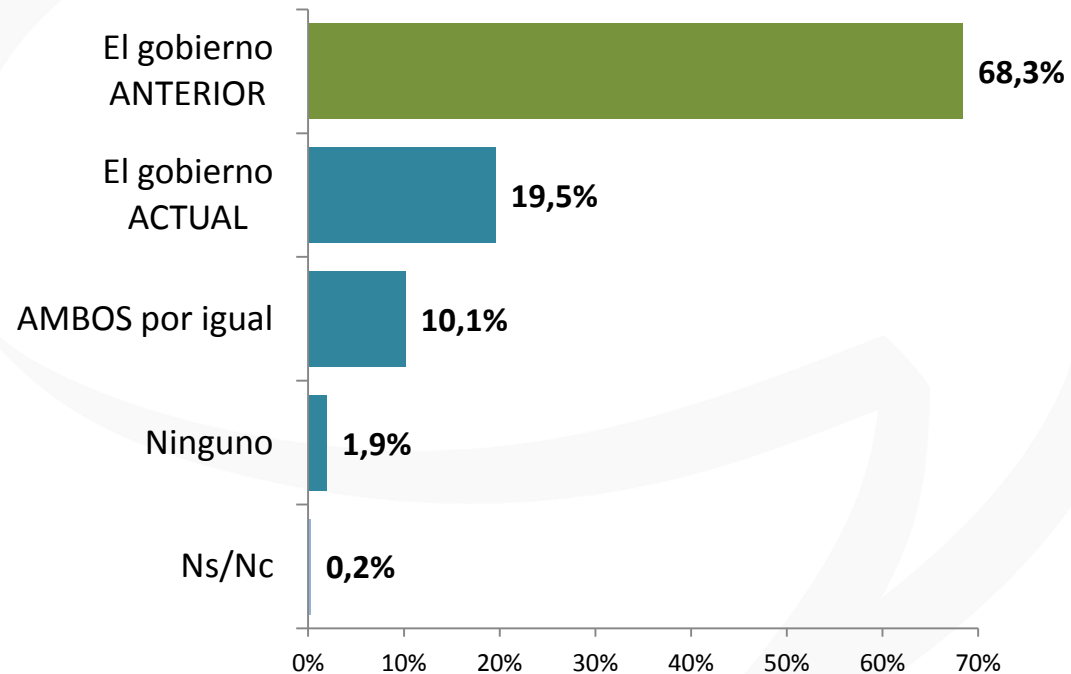

Encuesta de Opinión Pública en Argentina

¿Qué le pareció el discurso de apertura de sesiones de Mauricio Macri en el Congreso?

2000 CASOS | 1 AL 2 DE MARZO 2016 | PANEL ONLINE

Encuesta de Opinión Pública en Argentina

¿Quién tiene mayor responsabilidad sobre la actual situación económica del país?

2000 CASOS | 1 AL 2 DE MARZO 2016 | PANEL ONLINE

Encuesta de Opinión Pública en Argentina

FICHA TÉCNICA

Fecha de realización